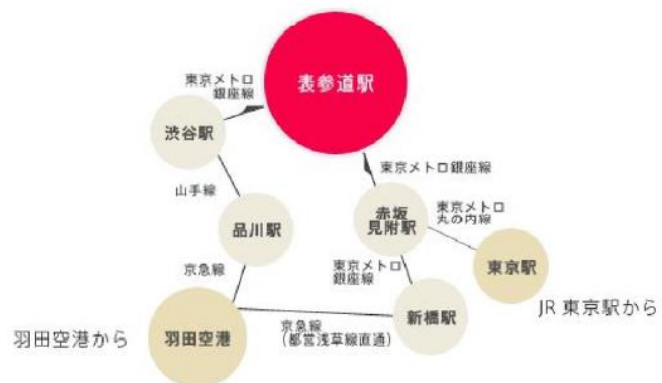

令和2年12月15日

第1回農ある風景フォトコンテスト 入賞作品展示のお知らせ

令和元年7月から募集をさせていただいた第1回 ふくいの農ある風景フォトコンテストの入賞作品35点について、下記のとおり展示を行うことになりましたので、ご案内させていただきます！

日程：令和3年1月8日（金）～令和3年1月10日（日）

時間：午前11時～午後7時

場所：ふくい南青山291 2階 多目的ホール
東京都港区南青山5丁目4-41 グラッセリア青山内

アクセスのご案内

- ・電車
東京メトロ千代田線・銀座線・半蔵門線
「表参道駅」B3出口から徒歩5分

なお、新型コロナウイルス感染拡大の状況によっては、開催を中止させていただく場合があります。