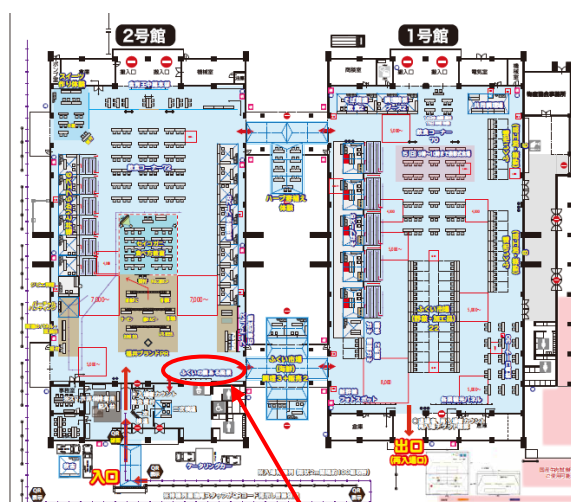

令和2年11月13日

第1回農ある風景フォトコンテスト 入賞作品展示のお知らせ

令和元年7月から募集をさせていただいた第1回 ふくいの農ある風景フォトコンテストについて、入賞作品35点が決定しました！今回それらの作品をふくい農林水産 まるごとフェスタにて、下記のとおり展示させていただきますので、ご案内させていただきます！

日程：令和2年11月14日（土）～令和2年11月15日（日）

時間：午前10時～午後16時

場所：福井県産業会館2号館（1号館通路横）
福井市下六条町103番地

アクセスのご案内

- ・バス
JR福井駅西口5番乗り場から県産業会館・厚生病院下車（約15分）
JR福井駅東口バスターミナルから生活学習館（約15分）下車徒歩3分
- ・自動車
北陸自動車道 福井ICから約10分

福井駅及び福井ICからのアクセス

展示エリア